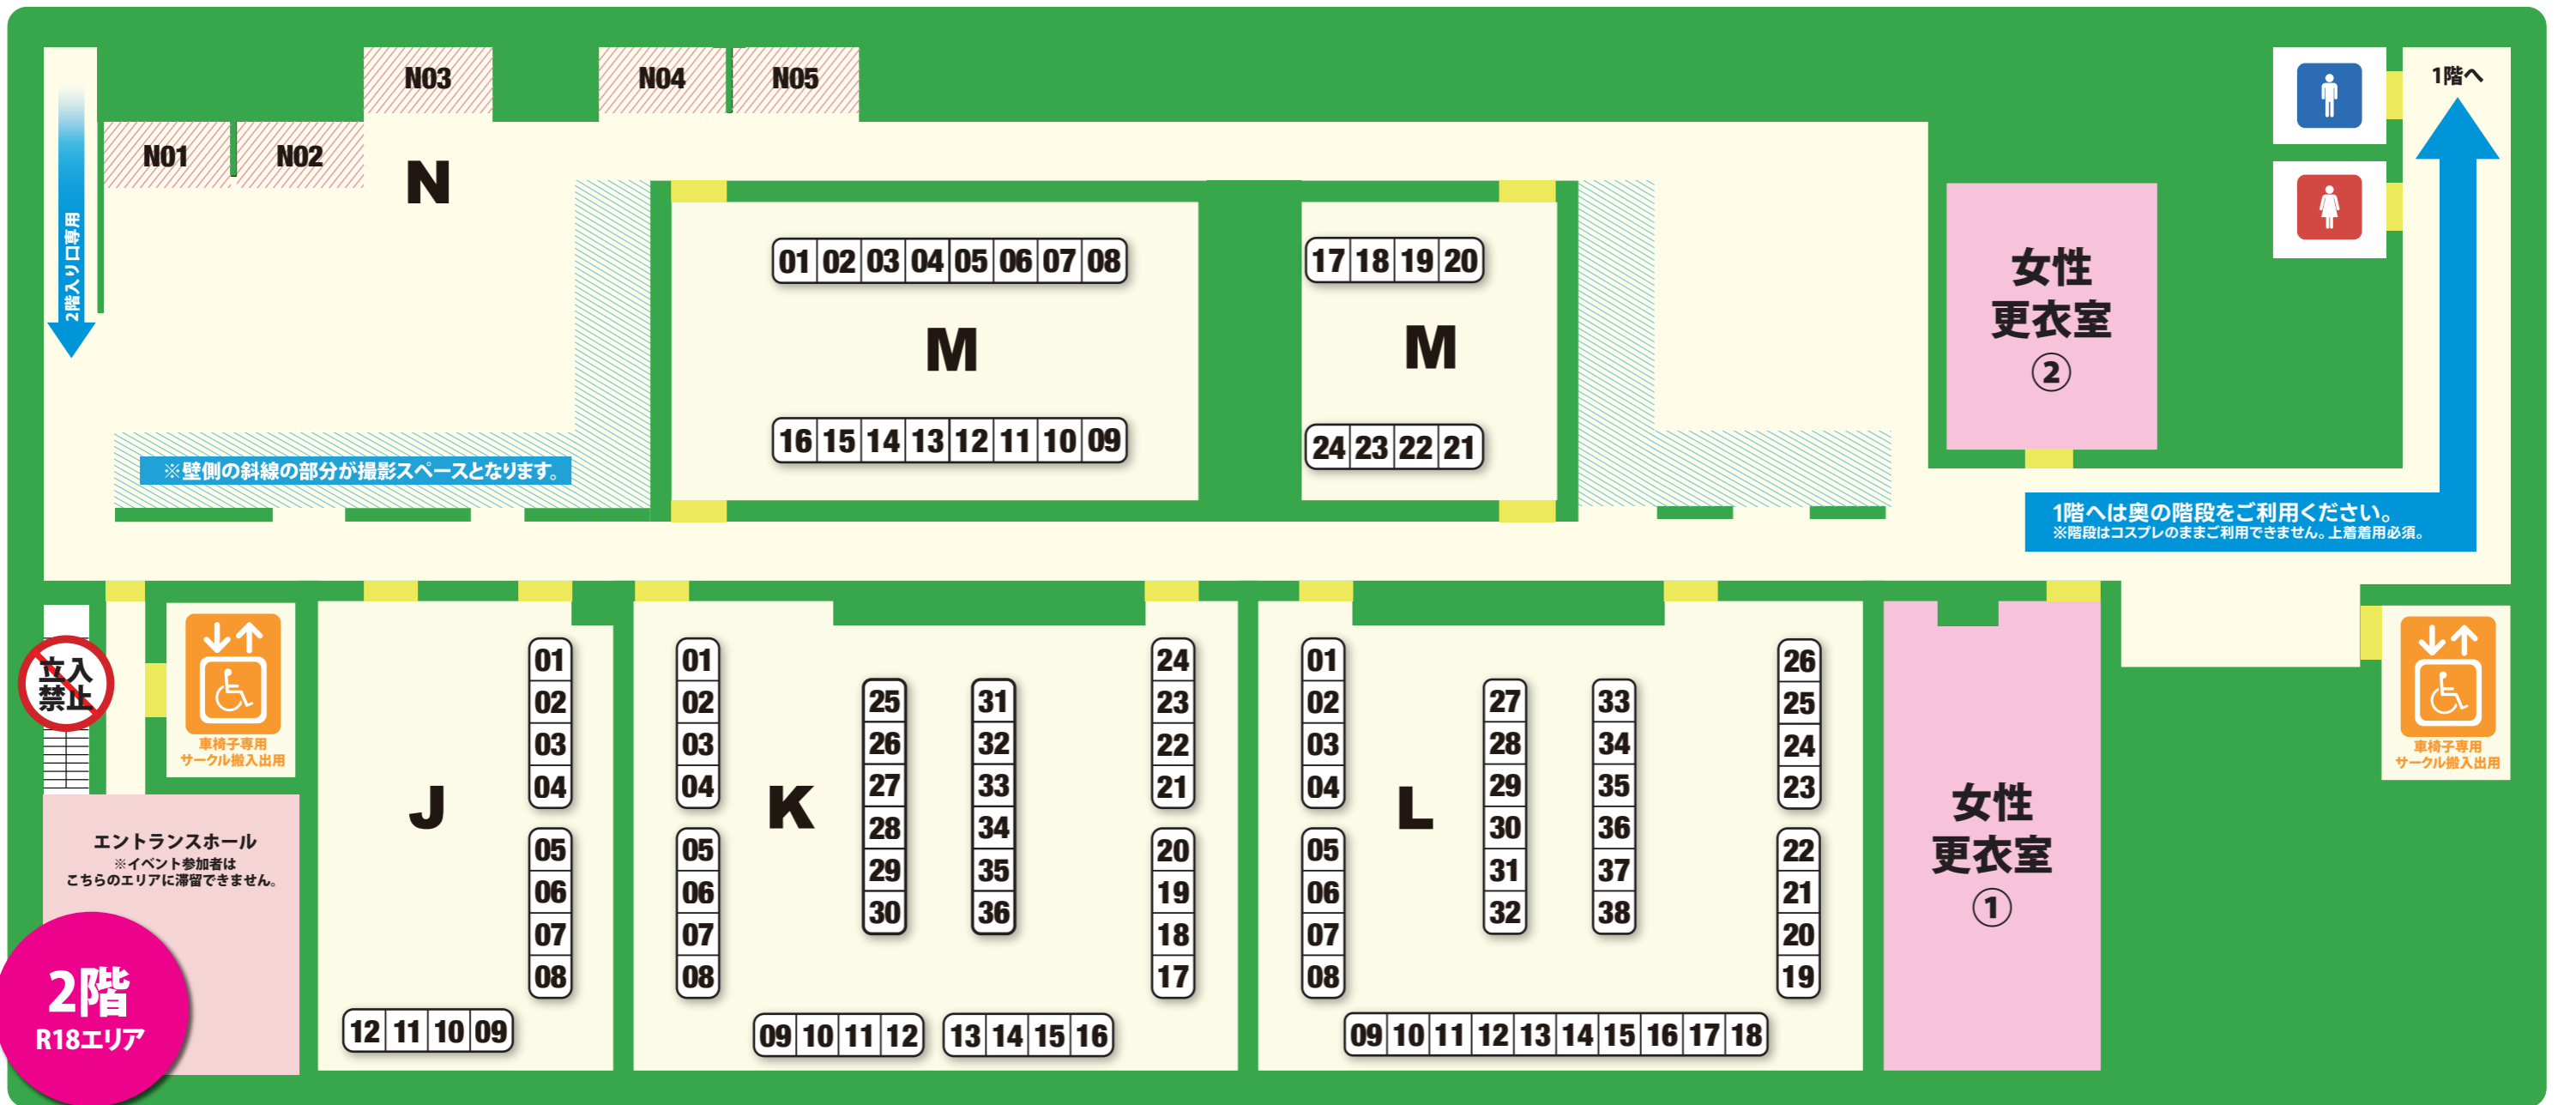

- J01-04 SWEET DREAMS [SWEET DREAMS]
- J05 ぼん's Factory [山本 つぐみ]
- J06 緊縛Studio [凰ヒロ]
- J07 おとつとくらぶ [ももせ桜叶]
- J08 コスプレ緊縛サタニックマスター [SHIMAマルファス]
- J09-10 める12歳。 [めるにゃん]
- J11-12 HERESY [りんごみつ]

- K01-04 アオハル [ゆっきー]
- K05-08 フェナピスタ [たかまり↑おちさん]
- K09-10 ちよりちゃんすくいくけどダメですか? [千織]
- K11 The Black Peony [牡丹]
- K12 Peach Time [ねこやま様]
- K13-14 あおいてんねんすい [紫愛みひな]
- K15-16 トロたんと星那美月 [星那美月]
- K17-18 ルクねこにゃんにゃん倶楽部 [あかねこ]
- K19-20 ism [芦屋のりこ]
- K21-22 6CH.ろくちゃんどつと [黒居ろく]
- K23-24 bit [なおなお]

- K25 えむる一む [m]
- K26 Rabbit Foot [める]
- K27 ちはる [ちはる]
- K28 猫屋 [乃依]

- K29-30 白虎企画 [ホワイトタイガー]
- K31-34 星乃姉妹 [やめ太郎]
- K35-36 小町牧場 [小町ねね]

- L01-02 おつありす! [乙アリス]
- L03-04 ぎるていどーず [じゅん]
- L05-06 むいむい病院 [安齋夢唯]
- L07-08 COMO.EXE [こも]
- L09-10 Gravure Utopia Publishing [ひかるくん]
- L11 くいーんさいず☆ [LUU]
- L12 浅草F娘。 [折笠麗子]
- L13-14 NECOSMO [ねここ]
- L15 白珠あんみつ。 [白珠まり]
- L16 中三病。 [とっしー]
- L17-18 mariposa luz de la luna [蝶月真綾]
- L19-20 takahiro Photo's [takahiro_ch]
- L21-22 ぶにもえ! [ぶにも軍曹]
- L23-26 永井マリア [永井マリア]

- L27-28 めろん王国 [塩めろん。]
- L29-30 さくらこ [さくらこ]
- L31-32 @アニコスTV! [Mamiたん!]
- L33-34 むぎまみれ [むぎ]
- L35-36 とろ角煮食堂 [とろ角煮]

- L37-38 つなりん開発チーム [夏目つなり]

- M01-04 ぶれでたーらつと×練乳×小林マイカ [うしじまいい肉]
- M05-06 惣菜屋上野 [上野]
- M07-08 えりれろ×ナックルズ [コバ]
- M09-10 中央町戦術工芸 [luchia]
- M11-12 東京鮎屋爪粧 [鮎屋 纏]
- M13 こずりんがいるところ。 [峰尾こずえ]
- M14 ゆこゆこアカデミー [春野ゆこ]
- M15 GrowingMyself [天樹]
- M16 ばなな工房 [川崎静夏]

- M17-18 大尻力 [凜々奏]
- M19-20 台湾からのエッチなお姉さん [王子妃]
- M21 おすゆり出版 [ちびとり]
- M22 ひよひよくらぶ [丹栗ひよ]
- M23-24 ありす淫わんだーらんど & lenfried House [lenfried]

- N01 OTOBANANA [OTOBANANA運営]
- N02 コスプレー本勝負 [dec]
- N03 CosDeluxe [コスデラックス]
- N04 TMA [威武闊汰]
- N05 最強属性 [CP田園]

会議室内での撮影禁止
※撮影はホワイトまたは1階でお願いいたします。

車椅子の方、歩行の不自由な方はエレベータをご利用いただけます。

撮影時以外はマスクの着用をお願いします。(モデル以外は撮影時も着用)

ゴミは各自お持ち帰りいただくようご協力をお願いします。