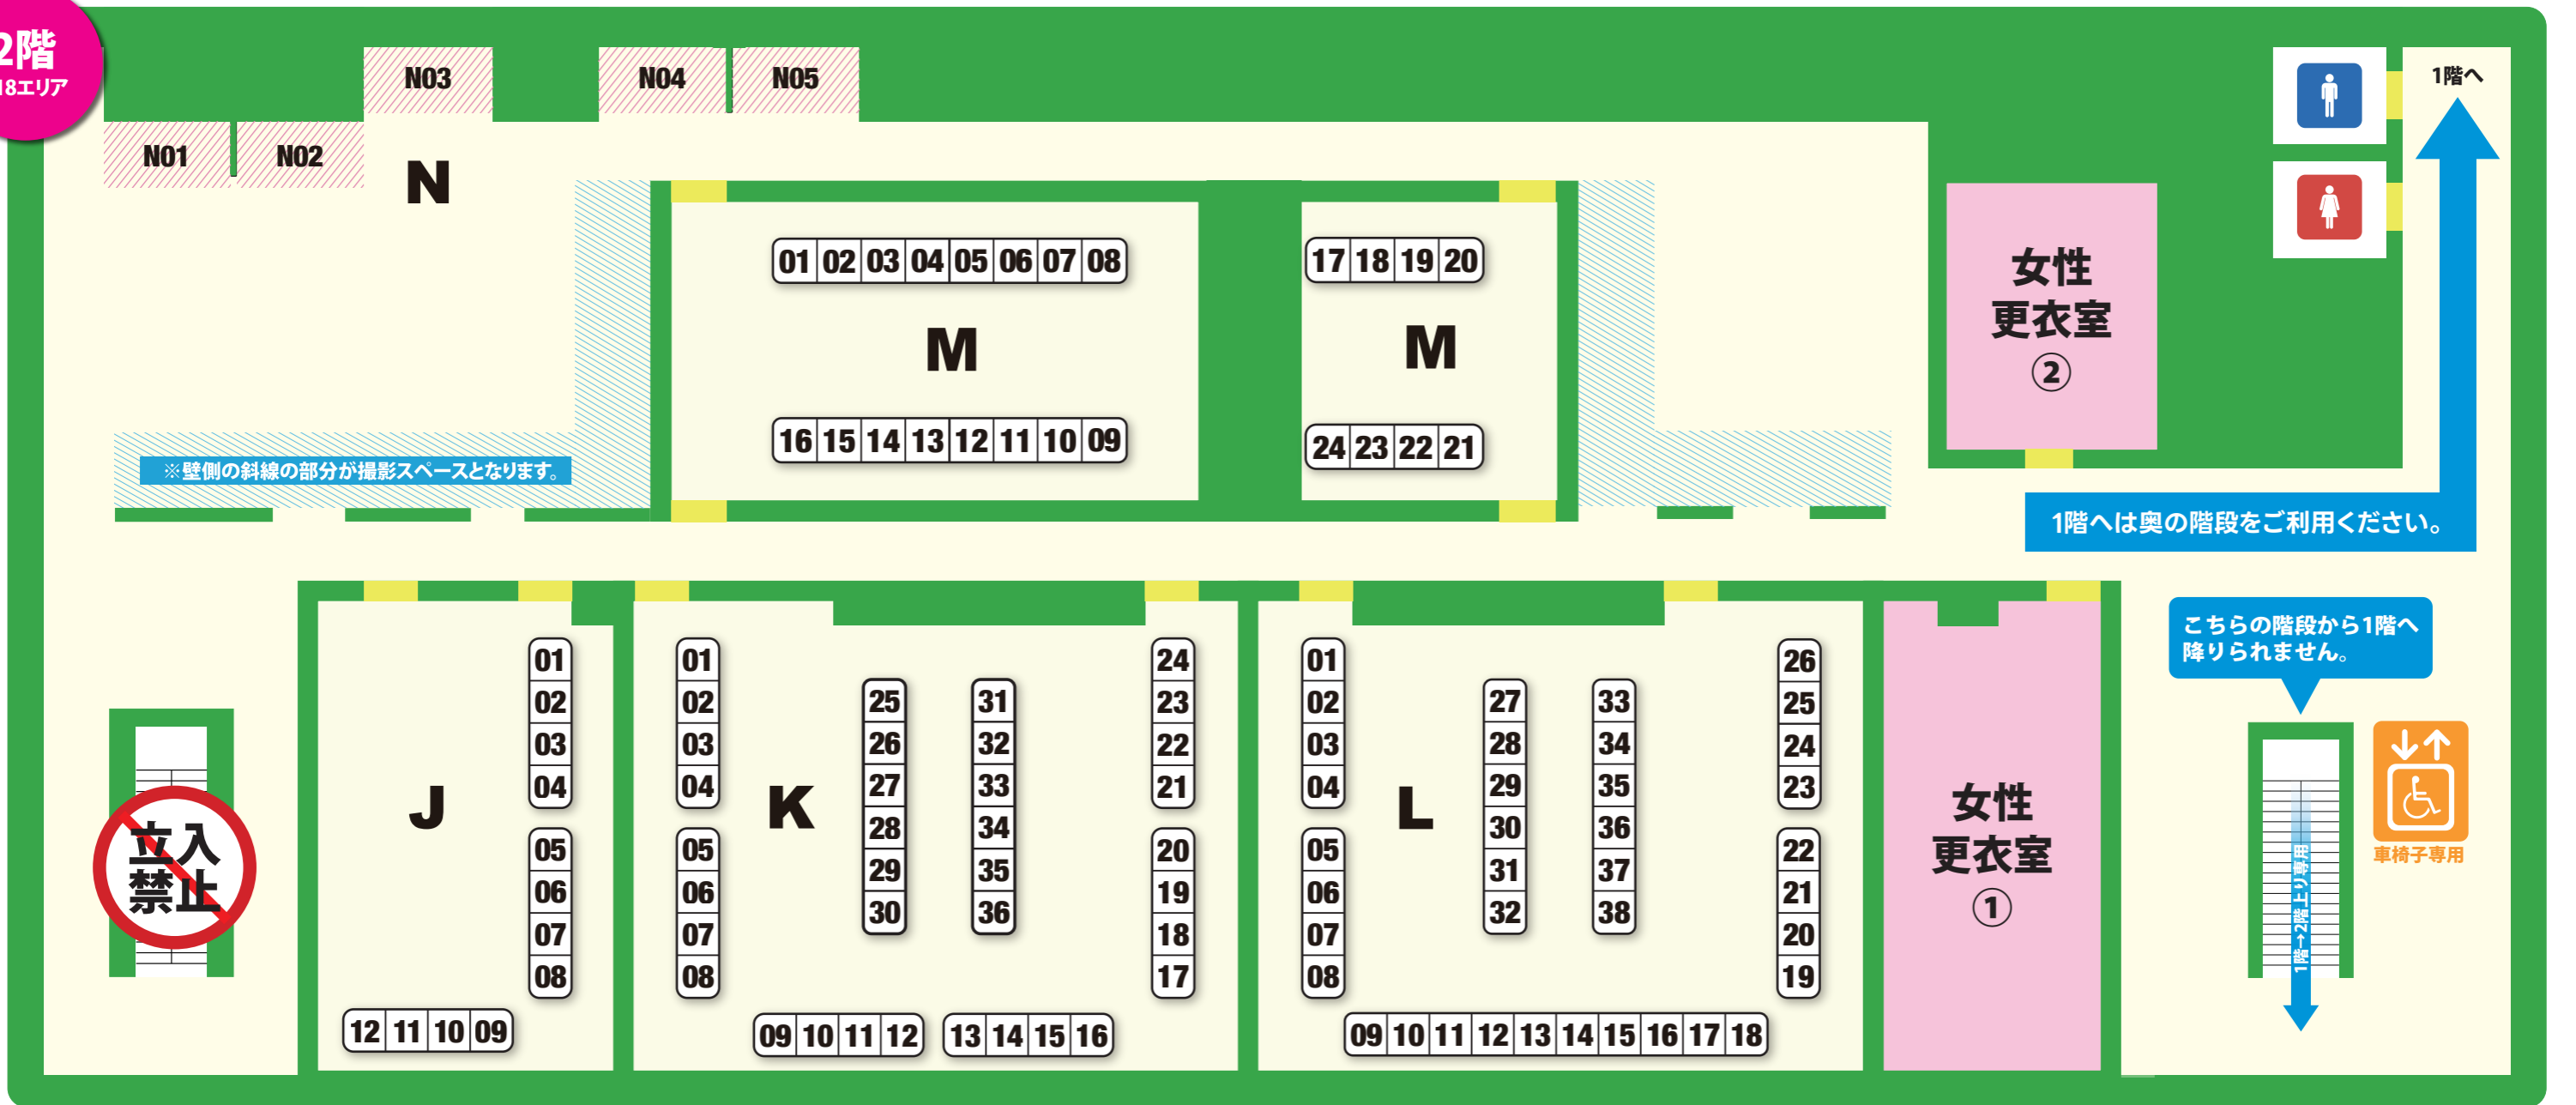

2階  
R18エリア

- J01-04 SWEET DREAMS [SWEET DREAMS]
- J05 ぼん's Factory [山本 つぐみ]
- J06 緊縛Studio [凰ヒロ]
- J07 おとつとくらぶ [ももせ桜叶]
- J08 コスプレ緊縛サタニックマスター [SHIMAマルファス]
- J09-10 める12歳。 [めるにゃん]
- J11-12 HERESY [りんごみつ]
- K01-04 アオハル [ゆっきー]
- K05-08 フェナピスタ [たかまり↑おちさん]
- K09-10 ちよりちゃんすくいくけどダメですか? [千織]
- K11 The Black Peony [牡丹]
- K12 Peach Time [ねこやま様]
- K13-14 あおいてんねんすい [紫愛みひな]
- K15-16 トロたんと星那美月 [星那美月]
- K17-18 ルクねこにゃんにゃん倶楽部 [あかねこ]
- K19-20 ism [芦屋のりこ]
- K21-22 6CH.ろくちゃんどつと [黒居ろく]
- K23-24 bit [なおなお]
- K25 えむる一む [m]
- K26 Rabbit Foot [める]
- K27 ちはる [ちはる]
- K28 猫屋 [乃依]

- K29-30 白虎企画 [ホワイトタイガー]
- K31-34 星乃姉妹 [やめ太郎]
- K35-36 小町牧場 [小町ねね]
- L01-02 おつありす! [乙アリス]
- L03-04 ぎるていどーず [じゅん]
- L05-06 むいむい病院 [安齋夢唯]
- L07-08 COMO.EXE [こも]
- L09-10 Gravure Utopia Publishing [ひかるくん]
- L11 くいーんさいず☆ [LUU]
- L12 浅草F娘。 [折笠麗子]
- L13-14 NECOSMO [ねここ]
- L15 白珠あんみつ。 [白珠まり]
- L16 中三病。 [とっしー]
- L17-18 mariposa luz de la luna [蝶月真綾]
- L19-20 takahiro Photo's [takahiro\_ch]
- L21-22 ぶにもえ! [ぶにも軍曹]
- L23-26 永井マリア [永井マリア]
- L27-28 めろん王国 [塩めろん。]
- L29-30 さくらこ [さくらこ]
- L31-32 @アニコスTV! [Mamiたん!]
- L33-34 むぎまみれ [むぎ]
- L35-36 とろ角煮食堂 [とろ角煮]

- L37-38 つなりん開発チーム [夏目つなり]
- M01-04 ぶれでたーらつと×練乳×小林マイカ [うしじまいい肉]
- M05-06 惣菜屋上野 [上野]
- M07-08 えりれろ×ナックルズ [コバ]
- M09-10 中央町戦術工芸 [Iuchia]
- M11-12 東京鮎屋爪粧 [鮎屋 纏]
- M13 こずりんがいるところ。 [峰尾こずえ]
- M14 ゆこゆこアカデミー [春野ゆこ]
- M15 GrowingMyself [天樹]
- M16 ばなな工房 [川崎静夏]
- M17-18 大尻力 [凜々奏]
- M19-20 台湾からのエッチなお姉さん [王子妃]
- M21 おすゆり出版 [ちびとり]
- M22 ひよひよくらぶ [丹栗ひよ]
- M23-24 ありす淫わんだーらんど & Ienfried House [Ienfried]
- N01 OTOBANANA [OTOBANANA運営]
- N02 コスプレー本勝負 [dec]
- N03 CosDeluxe [コスデラックス]
- N04 TMA [威武闘汰]
- N05 最強属性 [CP田園]

**会議室内での撮影禁止**  
※撮影はホワイトまたは1階でお願いいたします。

**車椅子の方、歩行の不自由な方はエレベータをご利用いただけます。**

**撮影時以外はマスクの着用をお願いします。(モデル以外は撮影時も着用)**

**ゴミは各自お持ち帰りいただくようご協力をお願いします。**